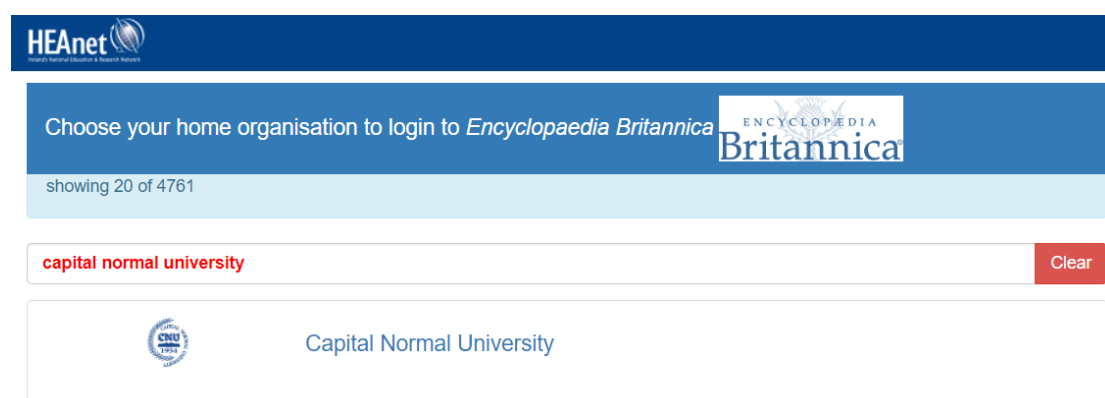

Britannica Academic 大英百科学术版校外访问使用指南

1、打开浏览器输入网址：<https://shibboleth.eb.com/edugate/bol>，如下图所示：

2、在框内输入首都师范大学的英文全称“Capital Normal University”，搜索出本校，然后点击进入。

3、打开企业微信，扫描二维码，进行身份验证后即可访问。