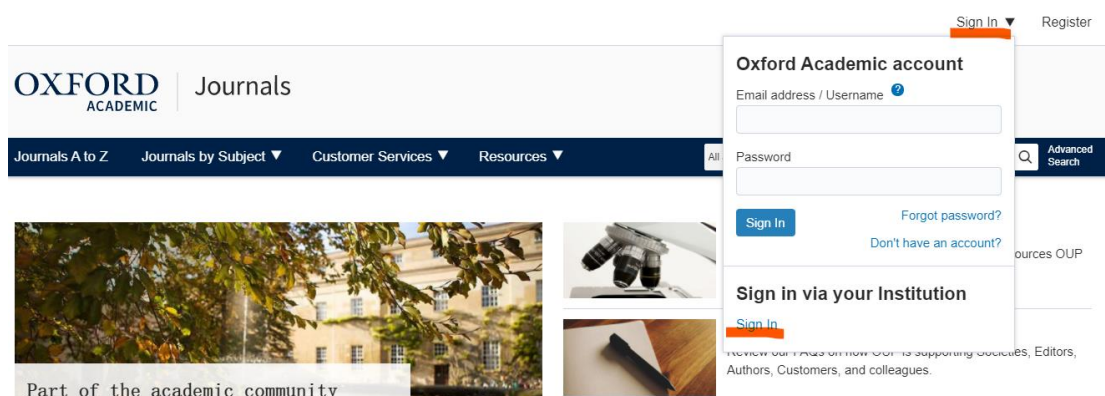

## Oxford Journals(OUP)校外访问指南

1、使用非校园 IP 地址打开浏览器，访问 <https://academic.oup.com/journals>，点击右上角的 Sign in 按钮后，点击 Sign in via your institution 下方的蓝色 Sign in 按钮。

2、在显示的机构名单中找到本机构名称，或直接在搜索栏中进行搜索。即可出现本校企业微信二维码。