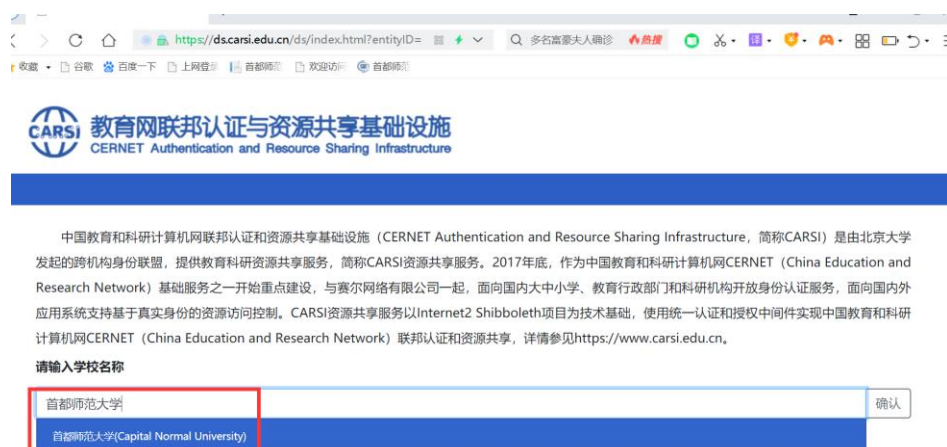

3.输入本机构名称，点击确认。

4.打开企业微信，扫描二维码，进行身份验证后即可访问。